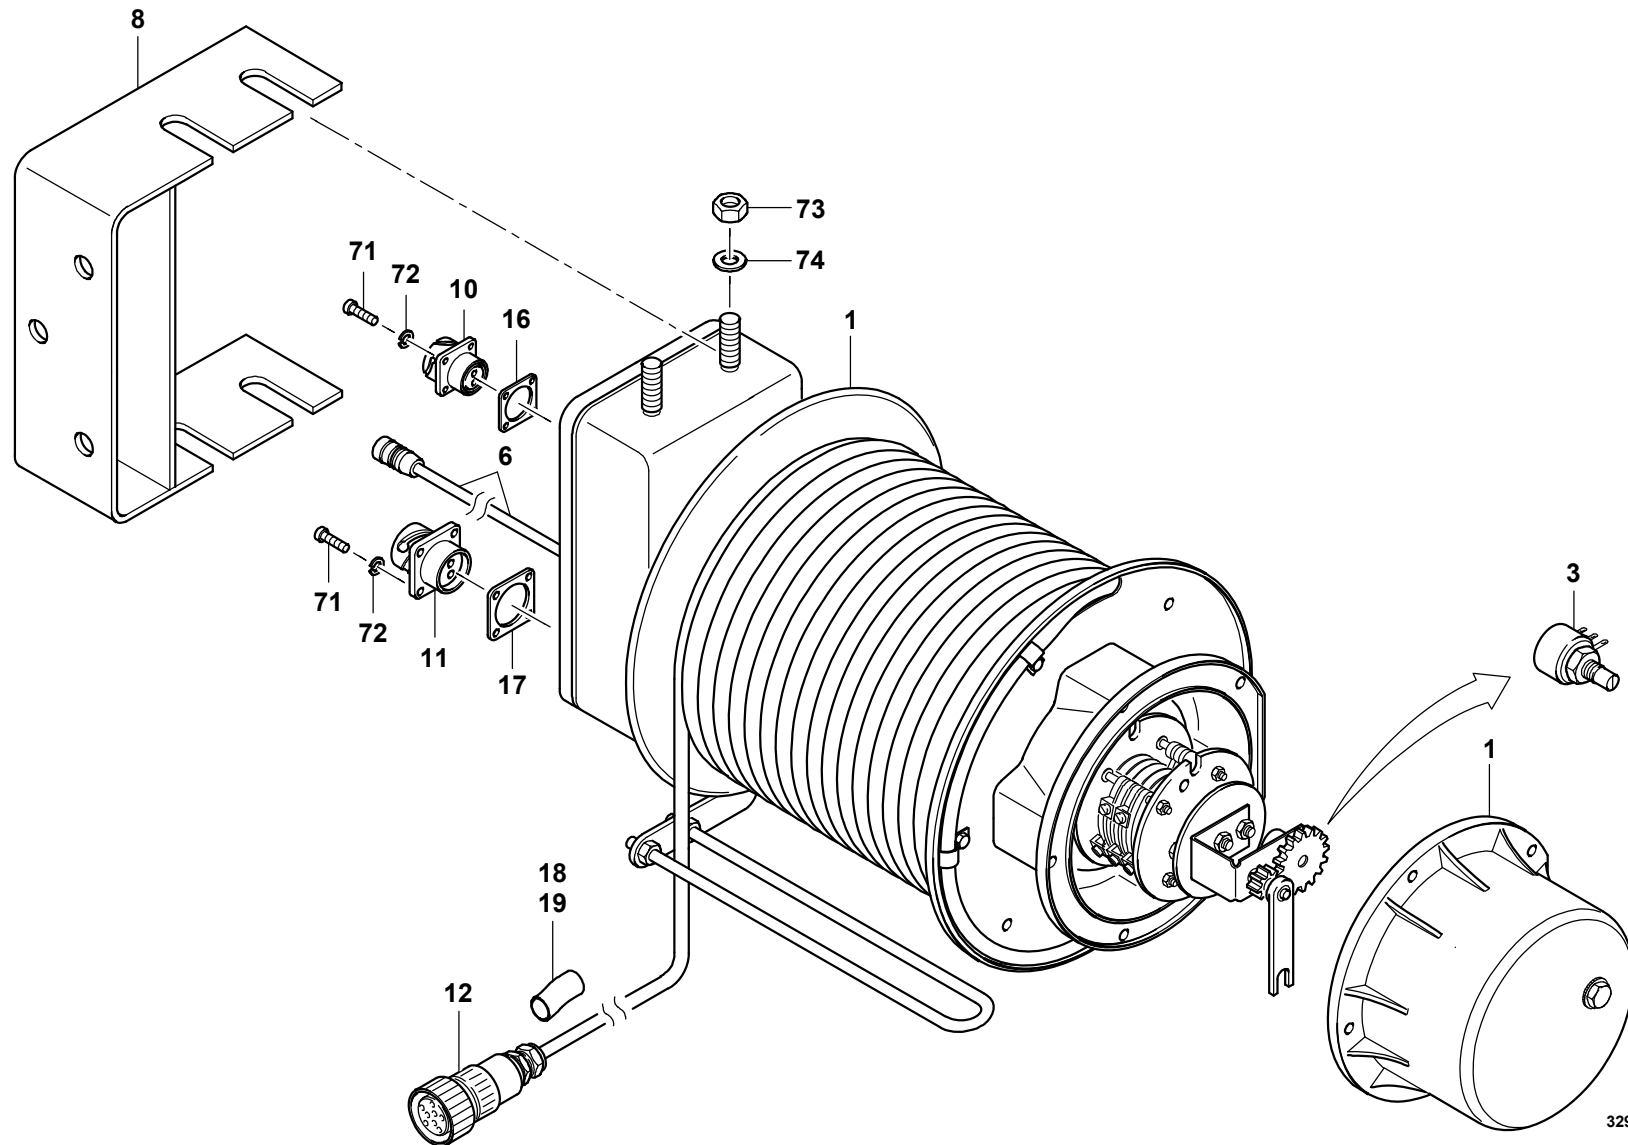

**GROVE**

KABELTROMMEL KPL. TELEZYLINDER  
 CABLE DRUM CPL. TELESCOP CYLINDER

BILDTAFEL  
 PICTORIAL DISPLAY

**GMK3060**

02.16

**3296682-ETL A**

1/1

3296682-A-BL01-0216-0000